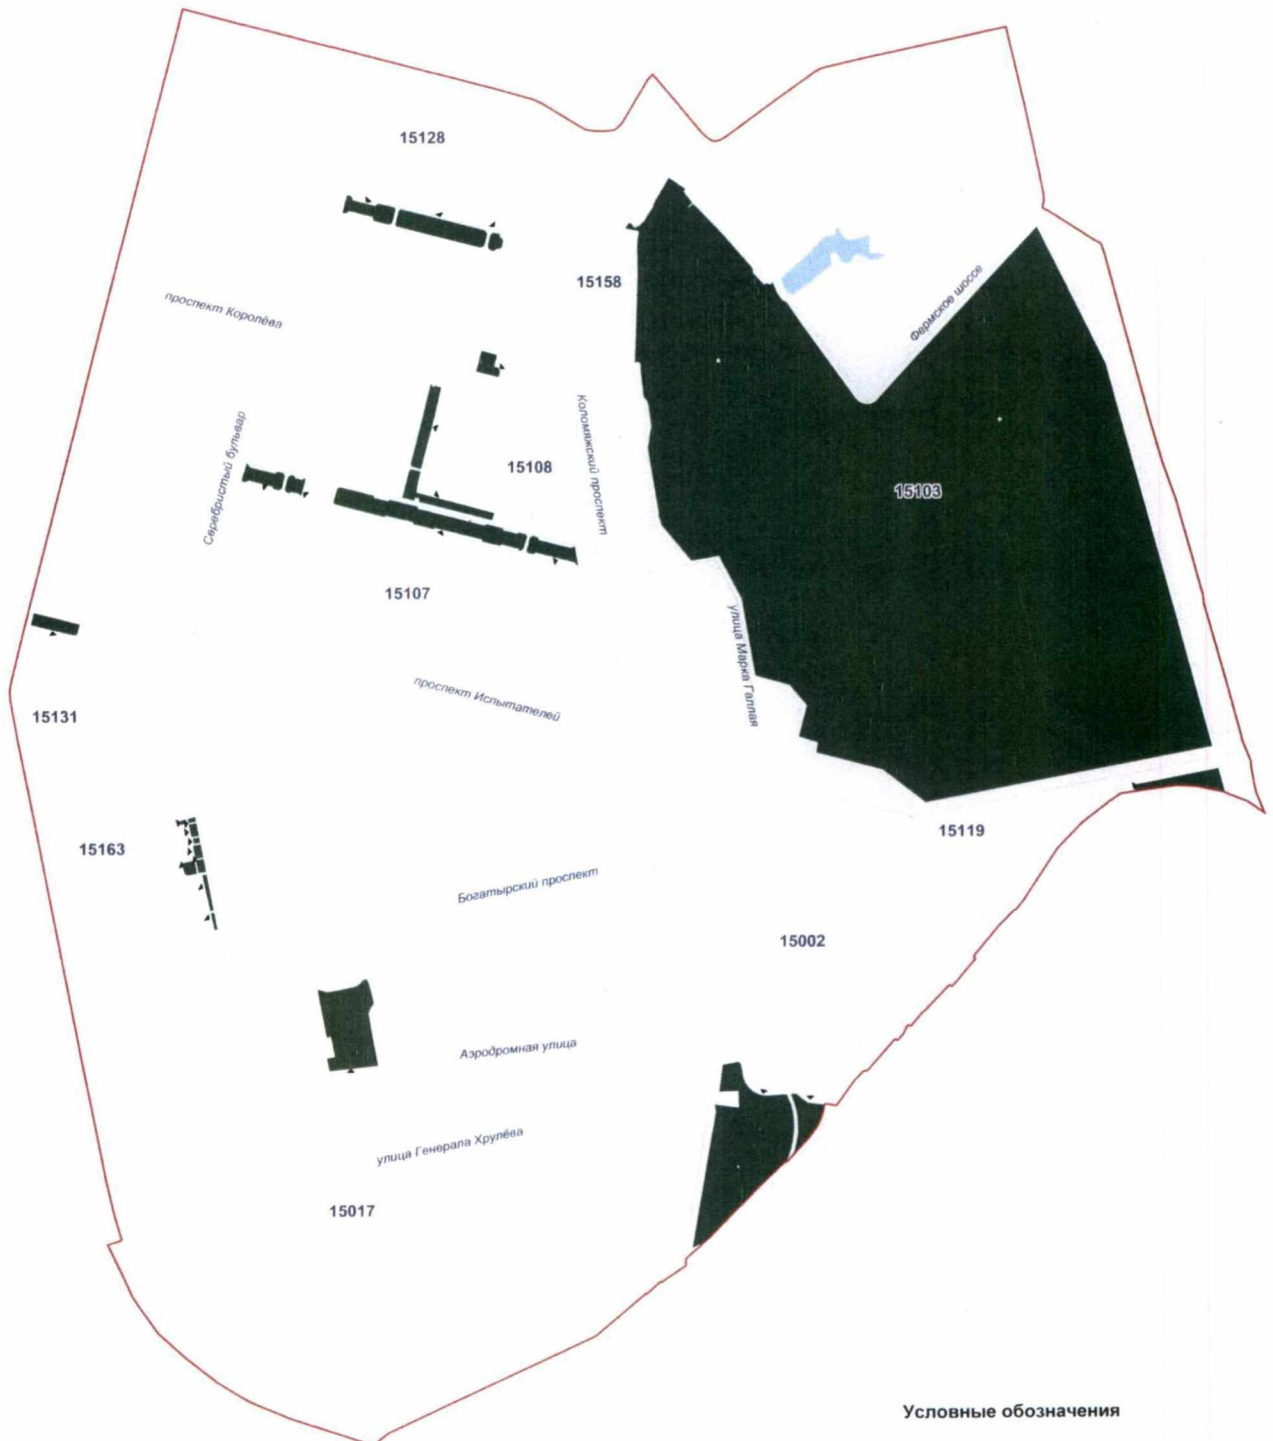

**Территории зеленых насаждений общего пользования городского значения
в границах Приморского района Санкт-Петербурга**

Схема 15-4

**(внутригородское муниципальное образование города федерального значения
Санкт-Петербурга муниципальный округ Комендантский аэродром)**

Условные обозначения

- границы муниципальных образований
- территории зеленых насаждений общего пользования городского значения
- водные объекты
- улично-дорожная сеть